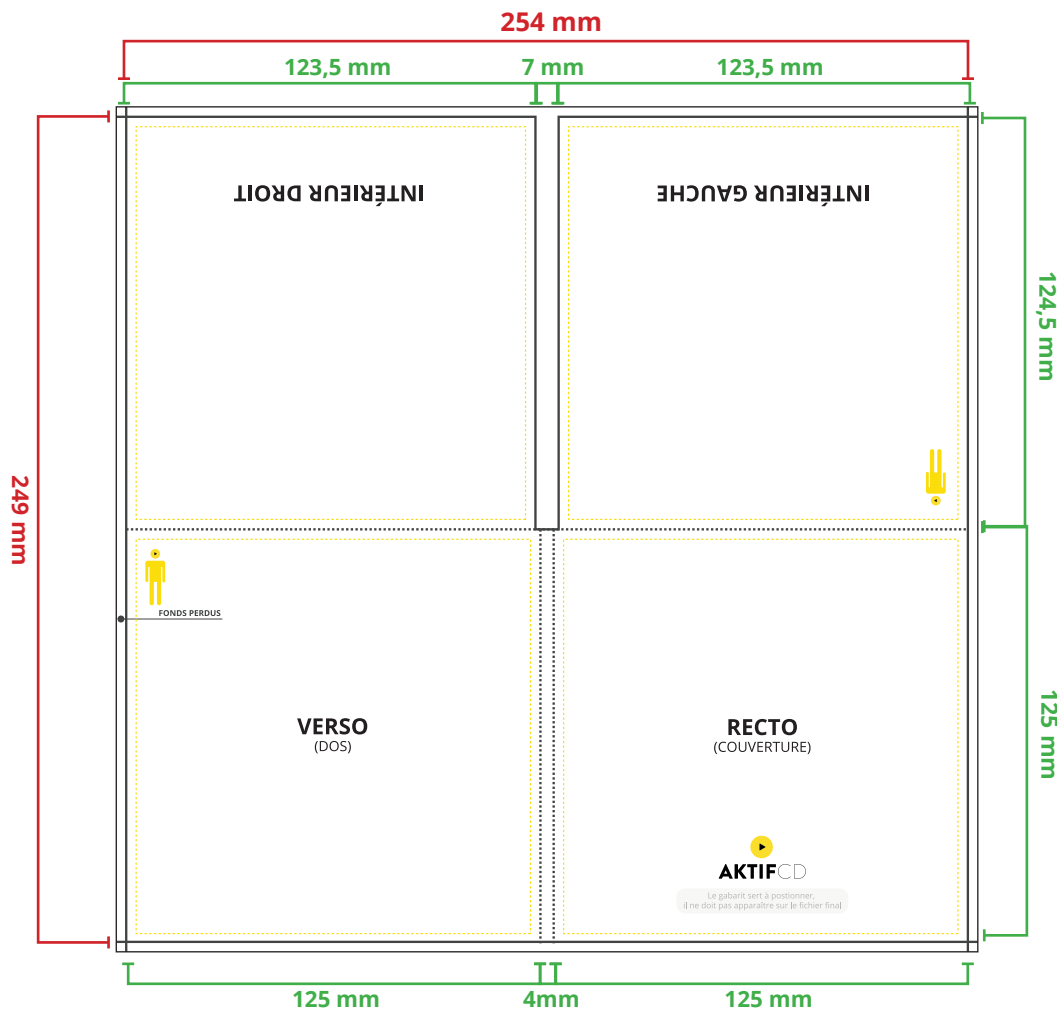

## 1 CD

- Couleur CMJN.
- Résolution 300 dpi.
- Taux d'encre 320% max (somme des couleurs CMJN en pourcentage).

**Mentions obligatoires** SACEM pour la reproduction Audio et autres logos à incorporer selon vos supports.

### PHRASE DE DROIT

Les fonds perdus nous permettent de couper dans de la matière imprimée et d'obtenir une découpe impeccable de votre document.

Il faut rajouter au **minimum 3 mm** de fond perdu de chaque côté de votre document. Vos textes, images et tout autre élément graphique doivent être au moins à 3 mm du bord afin d'éviter que ceux-ci ne se retrouvent coupés.

Le gabarit PDF indique les cotations, les éléments graphiques ne doivent être en aucun cas disposés sur le PDF. Taille réelle non respectée.

Format avec fond perdu	L 260 mm x H 255 mm
Format fini	L 254 mm x H 249 mm

- Traits de coupe
- - - Zone limite de texte
- - - Pliure

Fonds Perdus 3 mm